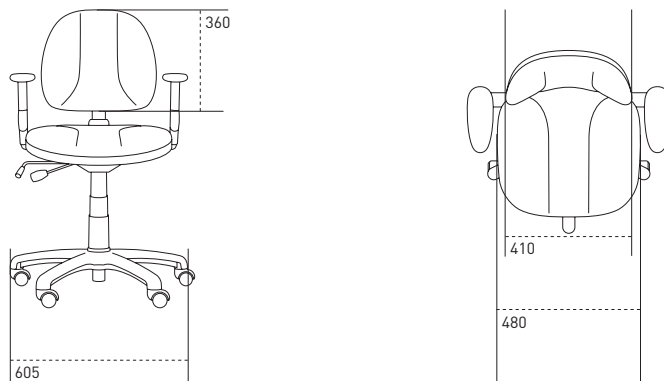

RH 191/RH192

Afmetingen in mm

RH1/RH1

RH2/RH2

Stoelmodel	RH 191/192	RH1/RH1	RH2/RH2
Diepte zitting	420 mm	420 mm	460 mm
Breedte zitting	460 mm	460 mm	480 mm
Zithoogte standard	395-525 mm	395-525 mm	395-525 mm
Hoogte rugschaal	230 mm	300 mm	360 mm
Breedte rugschaal	380 mm	360 mm	410 mm
Diameter kruisvoet	605 mm	605 mm	605 mm