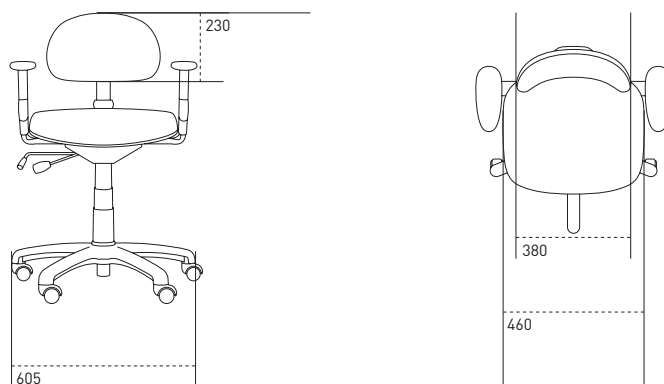

RH 191/RH192

Afmetingen in mm

RH1/RH1

RH2/RH2

Stoelmodel	RH 191/192	RH1/RH1	RH2/RH2
Diepte zitting	420 mm	420 mm	460 mm
Breedte zitting	460 mm	460 mm	480 mm
Zithoogte standard	395-525 mm	395-525 mm	395-525 mm
Hoogte rugschaal	230 mm	300 mm	360 mm
Breedte rugschaal	380 mm	360 mm	410 mm
Diameter kruisvoet	605 mm	605 mm	605 mm