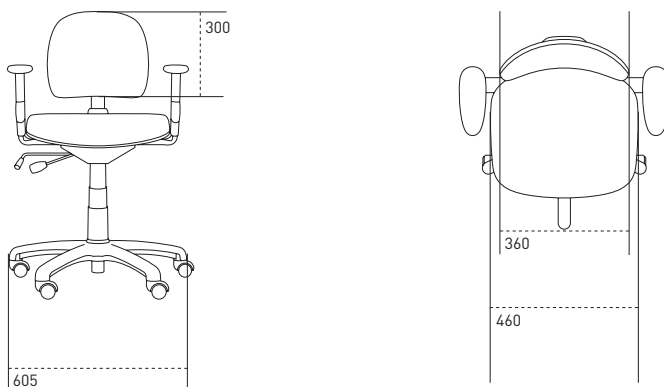

RH 191/RH192

Afmetingen in mm

RH1/RH1

RH2/RH2

Stoelmodel	RH 191/192	RH1/RH1	RH2/RH2
Diepte zitting	420 mm	420 mm	460 mm
Breedte zitting	460 mm	460 mm	480 mm
Zithoogte standard	395-525 mm	395-525 mm	395-525 mm
Hoogte rugschaal	230 mm	300 mm	360 mm
Breedte rugschaal	380 mm	360 mm	410 mm
Diameter kruisvoet	605 mm	605 mm	605 mm