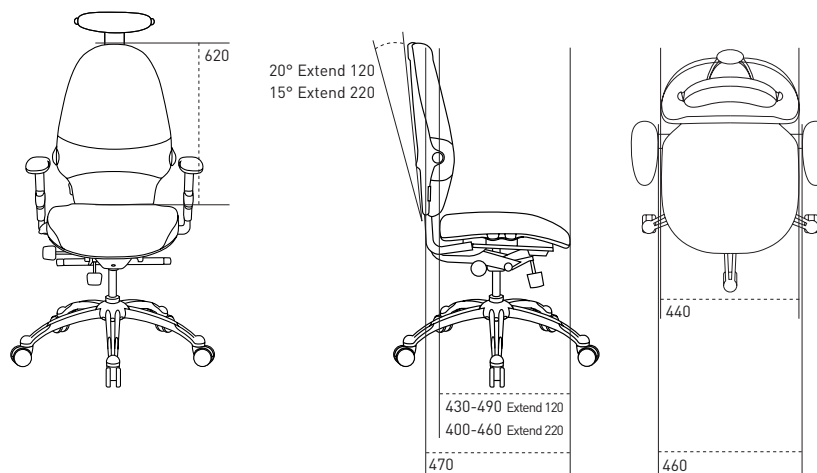

## RH Extend 100, 200

Afmetingen in mm

## RH Extend 120, 220

Stoelmodel	Extend 100	Extend 200	Extend 120	Extend 220
Zitdiepte	430-490 mm	400-460 mm	430-490 mm	400-460 mm
Diepte zitting	470 mm	470 mm	470 mm	470 mm
Breedte zitting	460 mm	465 mm	460 mm	460 mm
Zithoogte	400-510 mm	400-510 mm	400-510 mm	400-510 mm
Kanteling zitting	+5°-8°	+5°-8°	+5°-8°	+5°-8°
Hoogte lendensteun boven zitting	180-255 mm	180-255 mm	170-245 mm	170-245 mm
Hoogte rugschaal	510 mm	510 mm	620 mm	620 mm
Hoogte rugschaal vanaf zitting	545-620 mm	545-620 mm	650-725 mm	650-725 mm
Breedte rugschaal	440 mm	440 mm	440 mm	440 mm
Kanteling rugleuning	20°	15°	20°	15°
Hoogte armlegger boven zitting	210-290 mm	210-290 mm	210-290 mm	210-290 mm
Vrije afstand tussen armleggers	385-505 mm	385-505 mm	385-505 mm	385-505 mm
Diameter kruisvoet	660 mm	660 mm	660 mm	660 mm