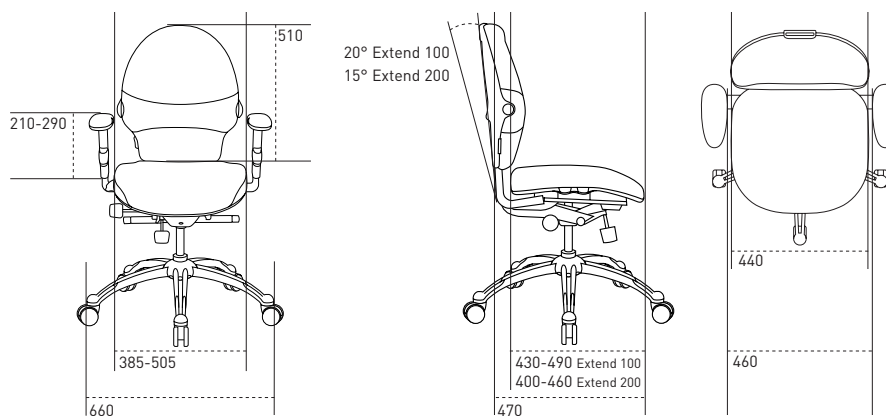

## RH Extend 100, 200

Afmetingen in mm

## RH Extend 120, 220

Stoelmodel	Extend 100	Extend 200	Extend 120	Extend 220
Zitdiepte	430-490 mm	400-460 mm	430-490 mm	400-460 mm
Diepte zitting	470 mm	470 mm	470 mm	470 mm
Breedte zitting	460 mm	465 mm	460 mm	460 mm
Zithoogte	400-510 mm	400-510 mm	400-510 mm	400-510 mm
Kanteling zitting	+5°-8°	+5°-8°	+5°-8°	+5°-8°
Hoogte lendensteun boven zitting	180-255 mm	180-255 mm	170-245 mm	170-245 mm
Hoogte rugschaal	510 mm	510 mm	620 mm	620 mm
Hoogte rugschaal vanaf zitting	545-620 mm	545-620 mm	650-725 mm	650-725 mm
Breedte rugschaal	440 mm	440 mm	440 mm	440 mm
Kanteling rugleuning	20°	15°	20°	15°
Hoogte armlegger boven zitting	210-290 mm	210-290 mm	210-290 mm	210-290 mm
Vrije afstand tussen armleggers	385-505 mm	385-505 mm	385-505 mm	385-505 mm
Diameter kruisvoet	660 mm	660 mm	660 mm	660 mm